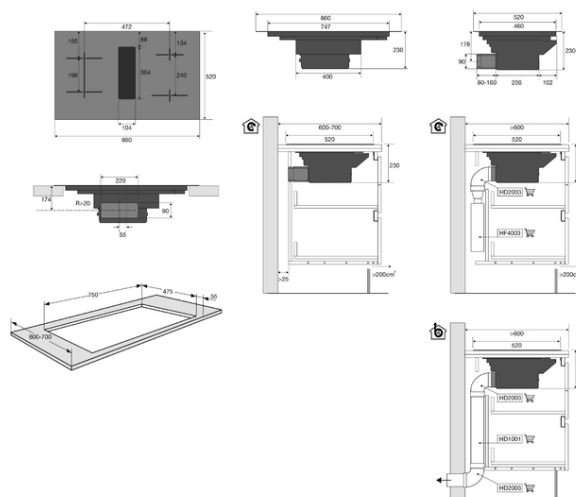

Meegeleverde accessoires: