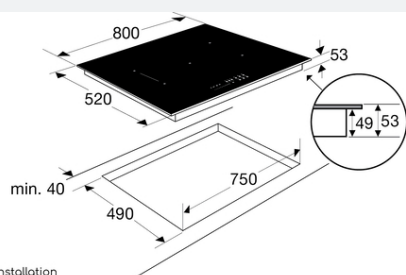

### Specificaties & gebruiksgemak

Specificaties	
Aantal kookzones:	1 x kookzone ø 17,5 - 1400 W (2000 W), 2 x flexzone (voor met achter gekoppeld 39 x 21 cm) 3000 W (3700 W), 2 x kookzone ø 21,5 cm - 2300 W (3000 W)
Aantal standen:	10 standen per kookzone
Aansluitwaarde:	3680 W / 7400 W / 10400 W
Gebruiksgemak	
Bediening:	LightOnly slider (wit led)
Afwerking:	Afgeronde rand rondom glasplaat
Timer(s):	5 timers met uitschakelfunctie
TimeCount:	Ja, per zone; bij zone activering start timer automatisch met optellen
Restwarmte indicatie:	Ja
Kookduurbegrenzing:	Ja
Kinderslot:	Ja
FlexCooking:	Ja, zones die aan elkaar te koppelen zijn tot een groot kookoppervlak voor flexibel koken
Boostfunctie:	Ja, boostfunctie per kookzone; tijdelijk extra krachtig vermogen

## Installatie gemak

Zaagmaat: 49 x 75 cm

Installatiegemak: 1-, 2- en 3-fasen, Slim powermanagement systeem

Opbouw / Top installation

Vlak inbouw / Flush installation