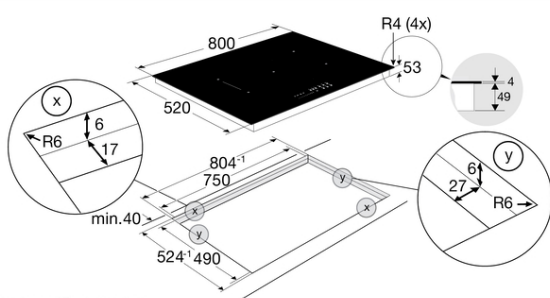

### Specificaties & gebruiksgemak

Specificaties	
Aantal kookzones:	1 x kookzone ø 17,5 - 1400 W (2000 W), 2 x flexzone (voor met achter gekoppeld 39 x 21 cm) 3000 W (3700 W), 2 x kookzone ø 21,5 cm - 2300 W (3000 W)
Aantal standen:	10 standen per kookzone
Aansluitwaarde:	3680 W / 7400 W / 10400 W
Gebruiksgemak	
Bediening:	LightOnly slider (wit led)
Afwerking:	Afgeronde rand rondom glasplaat
Timer(s):	5 timers met uitschakelfunctie
TimeCount:	Ja, per zone; bij zone activering start timer automatisch met optellen
Restwarmte indicatie:	Ja
Kookduurbegrenzing:	Ja
Kinderslot:	Ja
FlexCooking:	Ja, zones die aan elkaar te koppelen zijn tot een groot kookoppervlak voor flexibel koken
Boostfunctie:	Ja, boostfunctie per kookzone; tijdelijk extra krachtig vermogen

## Installatie gemak

Zaagmaat: 49 x 75 cm

Installatiegemak: 1-, 2- en 3-fasen, Slim powermanagement systeem

Opbouw / Top installation

Vlak inbouw / Flush installation