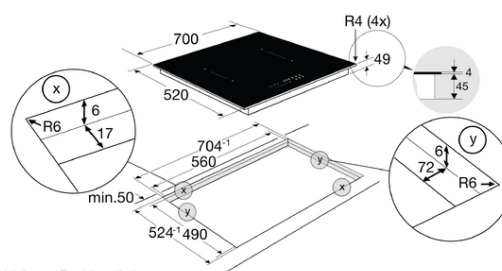

Opbouw / Top installation

Vlak inbouw / Flush installation