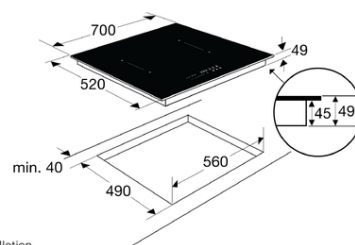

Pauzefunctie:	Ja, kookplaat tijdelijk uitschakelen met behoud van geheugen
Extra functies:	Aankoken: automatische opwarmfunctie, AutoGrill, Smelten, Warmhouden
AutoAir:	Dampkap reageert automatisch op gebruik inductiekookplaat (AutoAir-serie dampkappen)
EasyControl:	Verlichting en vermogen van de dampkap te bedienen via inductiekookplaat (AutoAir-serie dampkappen)
A+ inductiezones:	Ja, 2 liter water kookt 3 minuten sneller dan bij reguliere inductiezones

Opbouw / Top installation