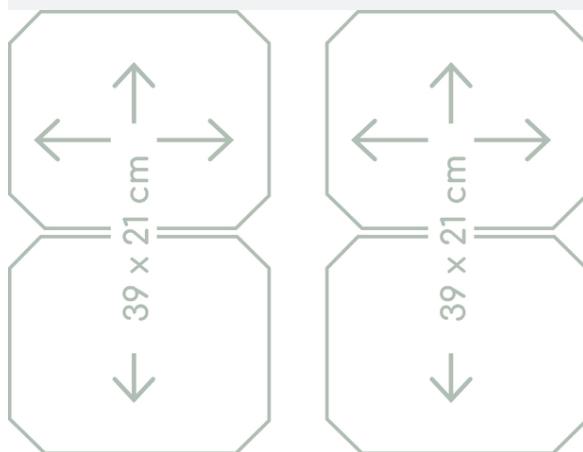

Pauzefunctie:	Ja, kookplaat tijdelijk uitschakelen met behoud van geheugen
Extra functies:	Aankoken: automatische opwarmfunctie, AutoGrill, Smelten, Warmhouden
AutoAir:	Dampkap reageert automatisch op gebruik inductiekookplaat (AutoAir-serie dampkappen)
EasyControl:	Verlichting en vermogen van de dampkap te bedienen via inductiekookplaat (AutoAir-serie dampkappen)
A+ inductiezones:	Ja, 2 liter water kookt 3 minuten sneller dan bij reguliere inductiezones

Opbouw / Top installation