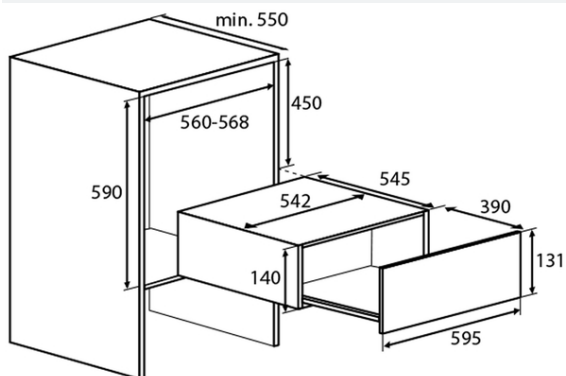

Functies:	Opbergen van kookgerei, zoals bestek, servieswerk, ovenroosters en bakplaten
Capaciteit:	20 kg
Ruimte voor:	6 grote couverts / 20 borden met een diameter van 28 cm / 80 espresso-kopjes of theekoppen

Gebruikersgemak

Bediening:	Push-pull opening
Telescoopgeleiding:	Ja
Combineren:	Perfect te combineren met 45 cm apparaten uit de Mooi Samen lijn in een nis van 60 cm
Beschermende mat:	Ja, zachte beschermende mat op bodem van lade