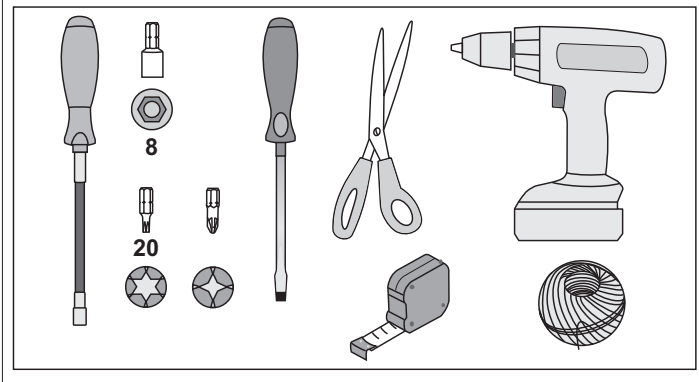

A(mm)	B (mm)	C (mm)
1750	1772	1775-1780
1374	1397	1400-1405
1202	1225	1228-1233
1002	1025	1028-1033
852	875	878- 883