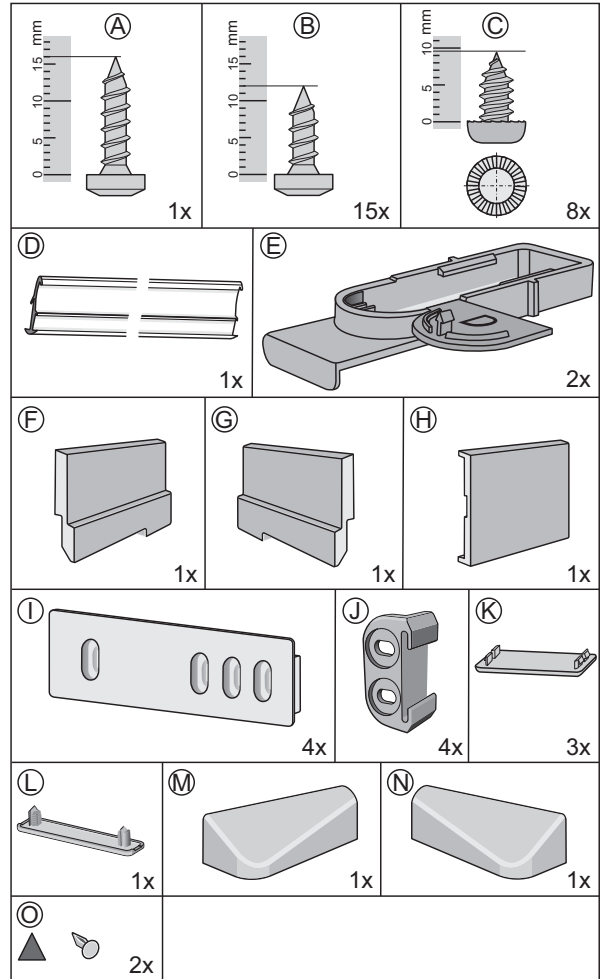

- EN MOUNTING INSTRUCTIONS
- DE EINBAUANWEISUNG
- FR NOTICE D'INSTALLATION
- NL INBOUW-HANDLEIDING
- IT ISTRUZIONI PER L'INSTALLAZIONE
- ES INSTRUCCIONES PARA EMPOTRAR
- NO MONTERINGSANVISNING
- DA MONTERERINGSANVISNING
- SE MONTERINGSANVISNING
- FI ASENNUSOHJE
- SI NAVODILA ZA VGRADNJO
- HR UPUTE ZA UGRADNJU
- SR UPUTSTVA ZA UGRADNJU
- RU РУКОВОДСТВО ПО МОНТАЖУ
- KZ ОРНАТУ ЖӨНІНДЕГІ НҰСҚАУЛЫҚ
- ZH/CN 嵌入安装说明
- ZH/TW 嵌入安裝說明

A(mm)	B (mm)	C (mm)
1750	1772	1775-1780
1374	1397	1400-1405
1202	1225	1228-1233
1002	1025	1028-1033
852	875	878- 883

1

2

A

1

3

B

a

5.1

0 mm

42,0 mm

5.2

3x

Bx3

6

D 1x