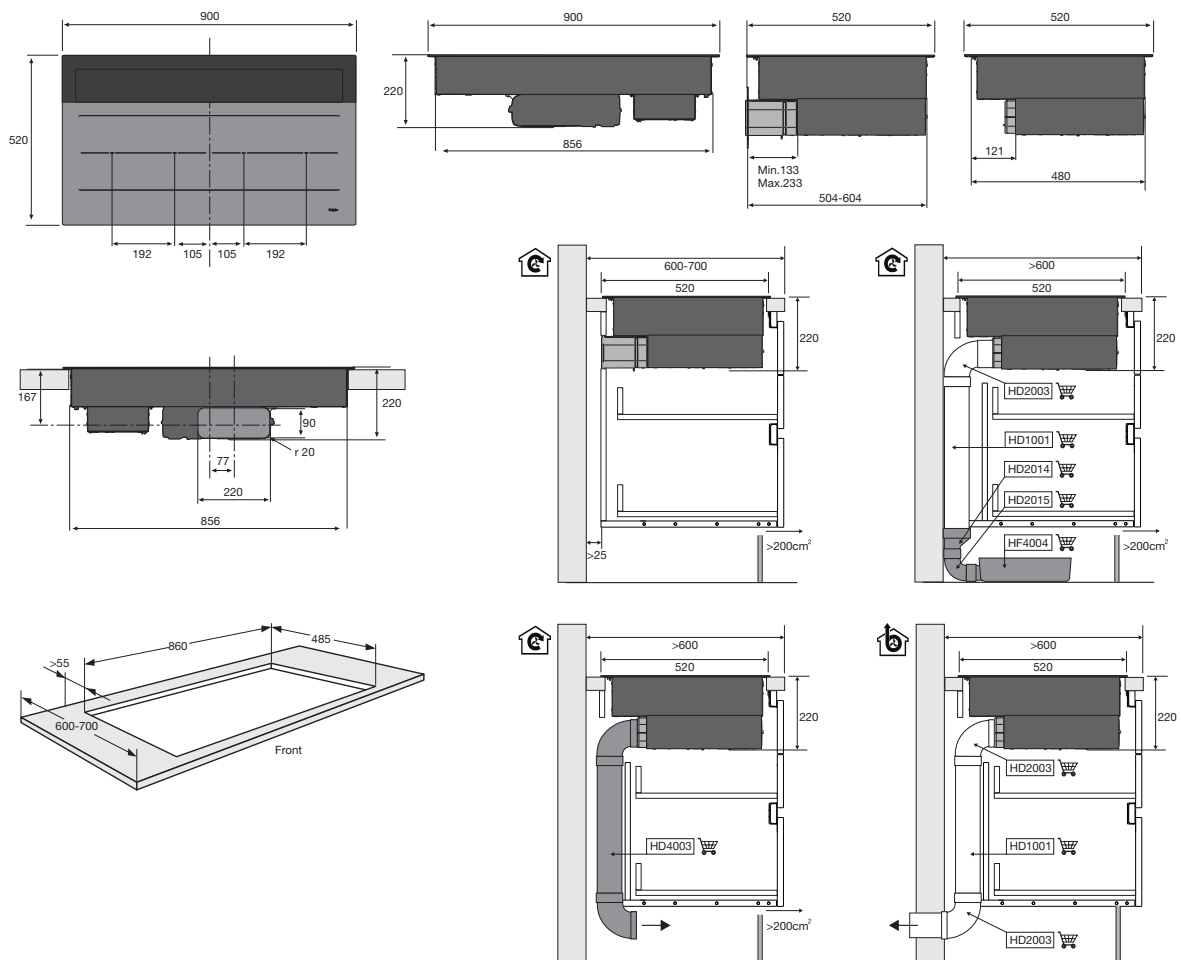

Taque à induction panorama avec aspiration, 90 cm de large

Type: IKR4092

Numéro EAN : 8715393384607

Clause de non-responsabilité : Sous réserve de modifications et d'erreurs typographiques. Pour des informations actualisées et complètes, veuillez consulter pelgrim.nl.