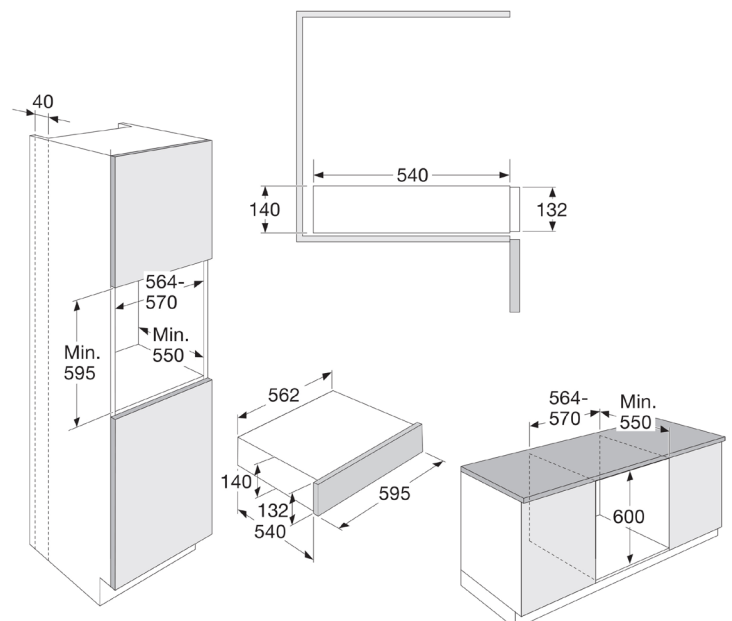

Facilité d'utilisation

- Commande: Ouverture push-pull
- Témoin marche/arrêt
- Programmes automatiques tels que: chauffer des assiettes, décongélation, maintien au chaud
- Système de circulation d'air pour une chauffe uniforme
- Facile à retirer grâce aux rails télescopiques amovibles à 100 %
- Idéalement combinable avec des appareils verre noire de la 8-série 'Mooi Samen'
- Minuterie avec fonction d'arrêt
- Commande par touches à effleurement